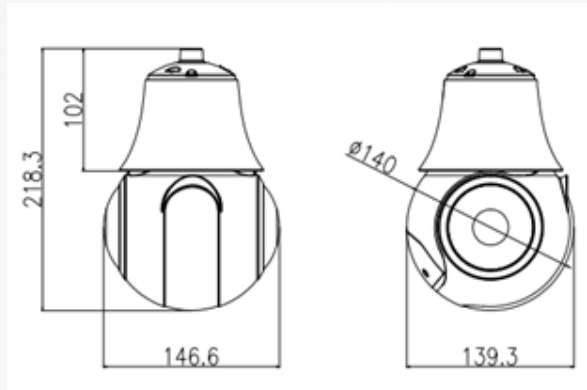

Ganz Genstar IP PTZ

Abmessungen

Zubehör