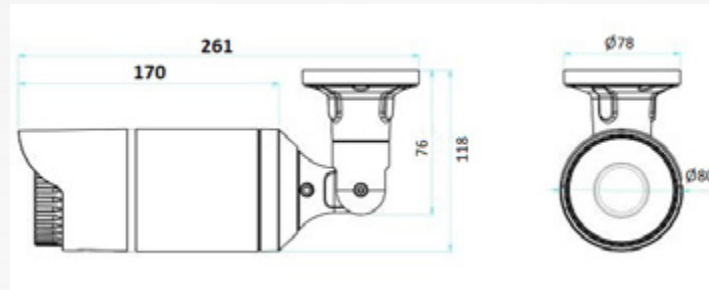

Bestellnummer	Produktbeschreibung
LYWB-IR212P-4-SN	Sony 1/2.8" IMX 290 LQR CMOS Bulletkamera, 1920(H)×1080(V), 2.8-12mm, 12VDC/24VAC, mechanischer ICR, DOL-WDR, AHD/CVI/TVI/CVBS, IP66, 865g
LYWB-IR622P-4-SN	Sony 1/2.8" IMX 290 LQR CMOS Bulletkamera, 1920(H)×1080(V), 6-22mm, 12VDC/24VAC, mechanischer ICR, DOL-WDR, AHD/CVI/TVI/CVBS, IP66, 865g

Ganz Lite 4-1 Bulletkameras

Technische Daten	LYWB-IR212P-4-SN	LYWB-IR622P-4-SN
Bildsensor	Sony 1/2.8" IMX 290 LQR CMOS	
DSP/ISP	Nextchip NVP2450H	
Videonorm	PAL / NTSC; Progressive Scan	
Pixelgröße	2.9 µm (H) × 2.9 µm (V)	
Effektive Pixel	1945 (H) × 1097 (V) ca. 2.13MP	
Max. Auflösung	1920 x 1080	
Bildwiederholrate	1080P @25/30 bps	
Elektronischer Shutter	AUTO/ 1/50 (1/60) - 1/50,000sec	
Min. Beleuchtung	0.01 Lux (Farbe, high sensitivity) / 0 Lux (IR an)	
S/N Abstand	≥60dB (AGC OFF)	
Videosignal	AHD / CVI / TVI / CVBS (960H)	
Synchronisation	Internal	
Tag-/Nachtumschaltung	External / Auto (ICR) / Color / B&W (OSD Switch)	
DNR	3 / 2 DNR	
WDR	True WDR (DOL-WDR)	
Lichtkompensation	Auto / BLC / WDR / OFF / HLC	
AE	Ja (optimiert)	
AWB	Ja (optimiert)	
AGC	Ja (optimiert)	
Sence Up	Ja	
Bildeinstellungen	Ja	
Privatzonenmaskierung	Ja	
Bewegungserkennung	Ja	
OSD Menu	Unterstützt UTC + OSD Button im Kabel	
Objektiv	2.8-12mm 3MP HD	6-22mm 3MP HD
Iris	DC	
IR LEDs	Φ 5 x 5 pcs	
Max. IR Reichweite	~50m, Smart IR	
Material	Metall	
Farbe	Weiß / Schwarz	
Spannungsversorgung	Dual Voltage (DC12V / AC24V ±10%)	
Leistungsaufnahme	Max. 6W	
IR CUT Filter	Dual IR-CUT filter Switch	
Max. Reichweite Videosignal	CVBS: 500m via Koaxialkabel (75-3/5) / AHD & CVI (1080P): 300m~400m / TVI (1080P): 300m	
Betriebstemperatur	-20°C ~ +60°C	
Luftfeuchtigkeit	≤95%RH (nicht kondensierend)	
Schutzklasse	IP66, vandal-proof	
Abmessungen (mm)	261(L)*118(B)*76(H)	306.2(L)*76(B)*76(H)
Gewicht	865g	

Ganz Lite 4-1 Bulletkamas

Abmessungen

LYWB-IR212P-4-SN

LYWB-IR622P-4-SN